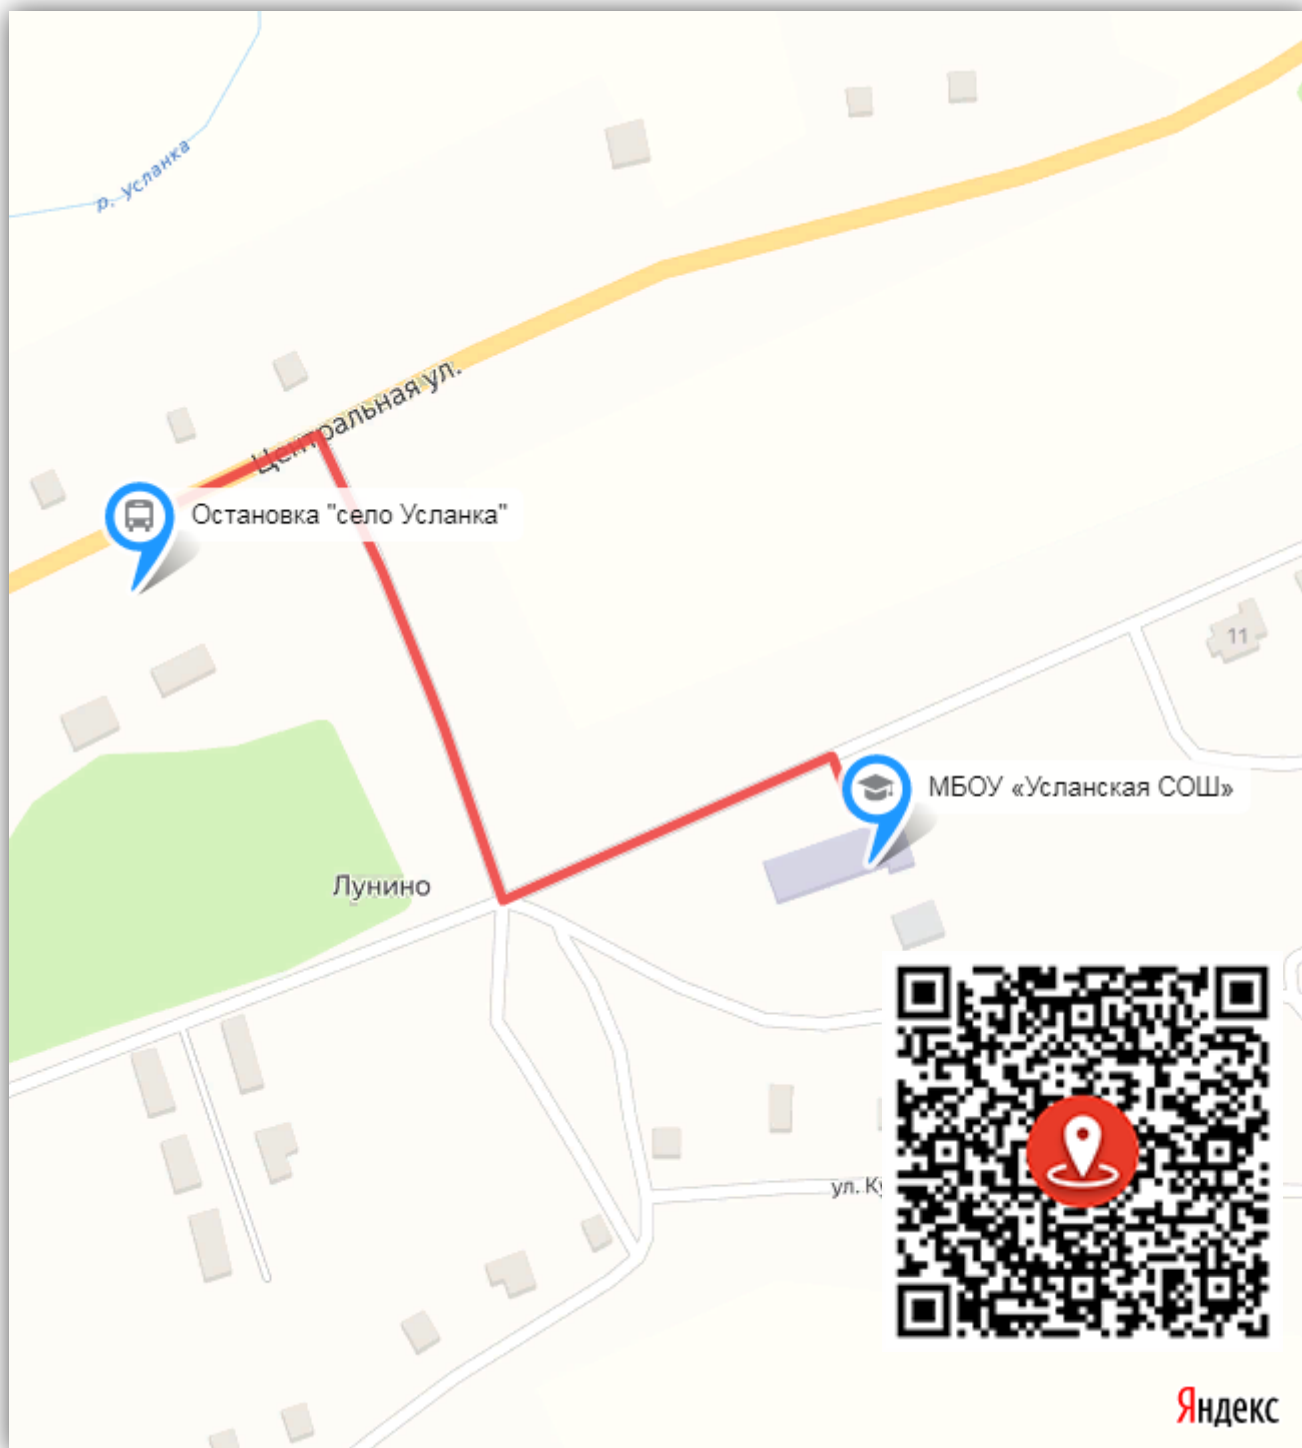

# МБОУ "Усланская СОШ"

## Схема проезда

**МБОУ "Усланская СОШ"** расположена в селе «Усланка», в 6 минутах пешком от остановки общественного транспорта "Село Усланка".

**Телефон:** +7 (47141) 3-36-24

**Электронная почта:** [uslanka@mail.ru](mailto:uslanka@mail.ru)

**Сайт:** <https://obo-usl.gosuslugi.ru>

**Адрес:** 306235, Курская область, Обоянский район, село Усланка, улица Центральная, дом 76